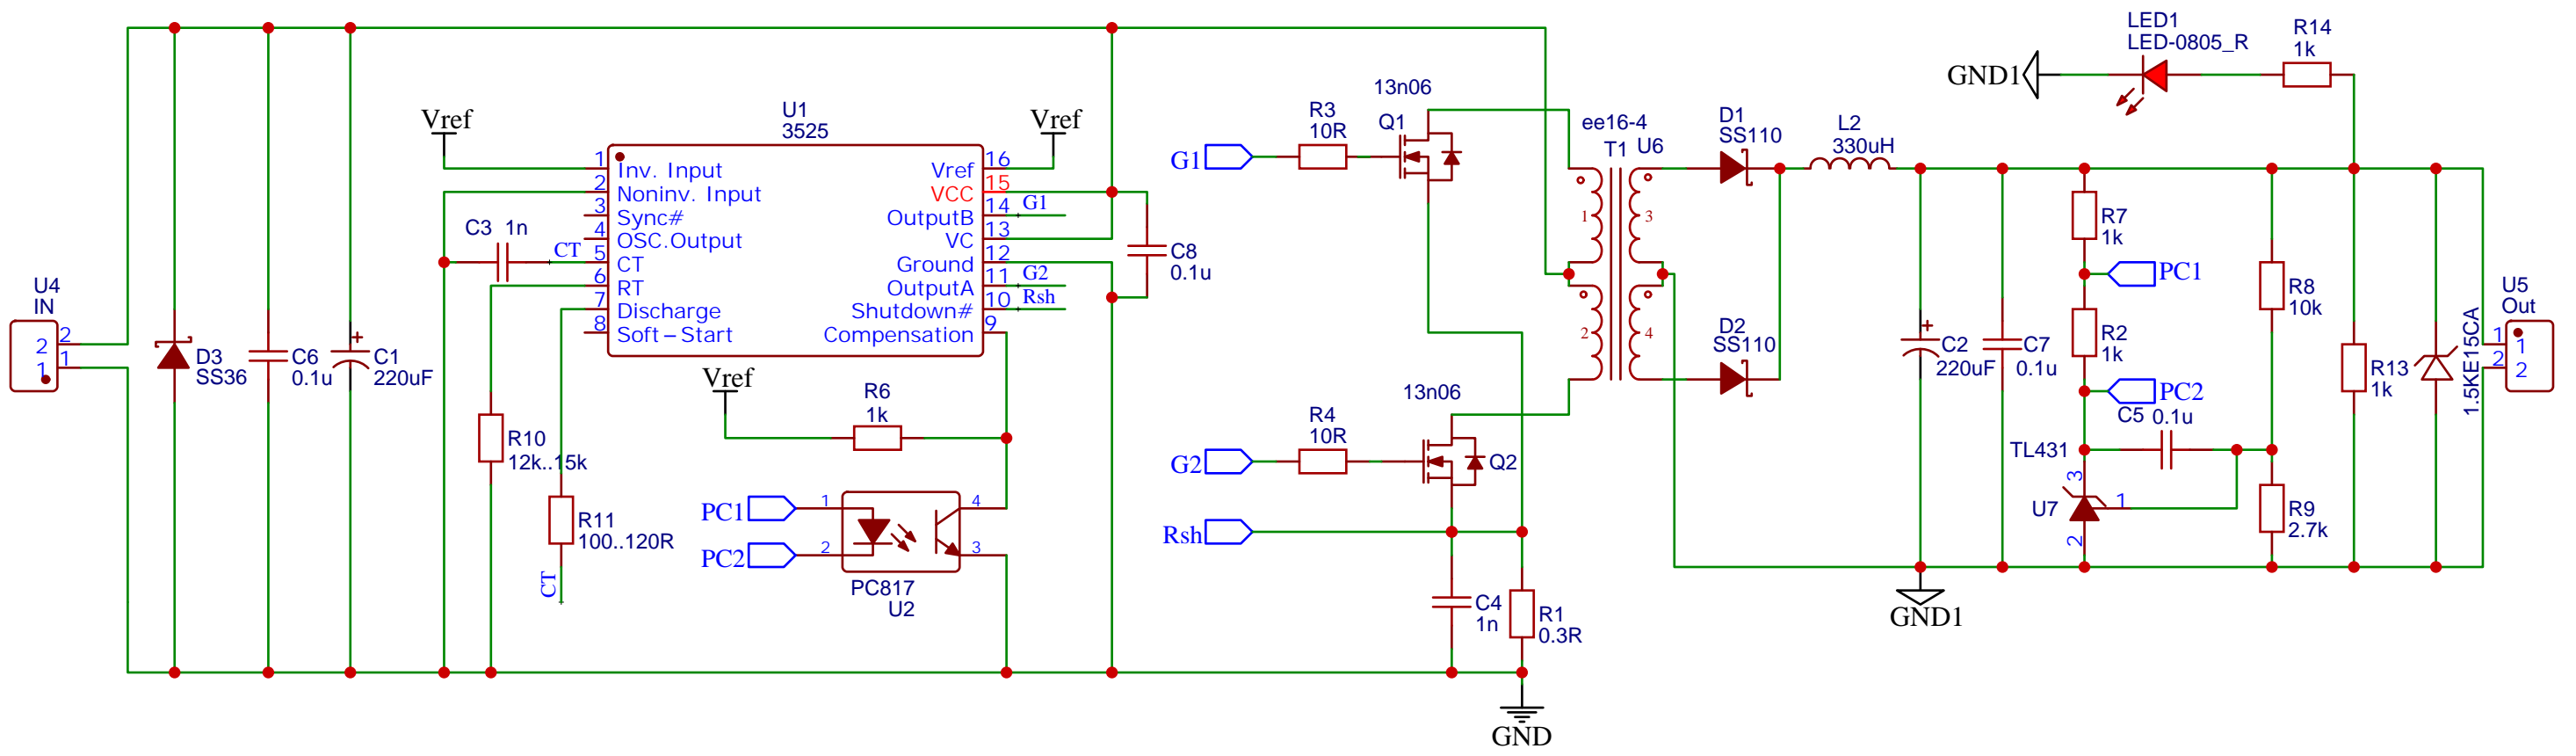

Trans: TP4A-T20/12/6.35-C  
 or: TP4A-EE25/13/7  
 Wire: 0.6x2 - 6+6 turns  
 0.6x1 - 9+9 turns

TITLE: DC-DC 12/12V 2A		REV: 1.0
	Company: <a href="http://blog.avislab.com">blog.avislab.com</a>	Sheet: 1/1
	Date: 2022-03-20	Drawn By: andrkoryagin